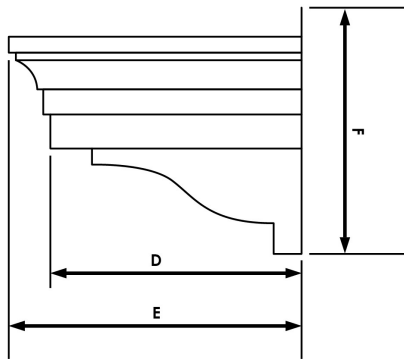

# Edwardian Canopy with Integral Leg

## Dimensions

A	B	C Flash Size	C1 Roof	D	E	F
1420	1100	1614	1590	500	585	500 inc 70mm flashing
1720	1400	1914	1890	500	585	500 inc 70mm flashing
2060	1740	2354	2330	500	585	500 inc 70mm flashing
1300	1040	1494	1470	500	585	500 inc 70mm flashing
2320	2050	1518	2490	500	585	500 inc 70mm flashing